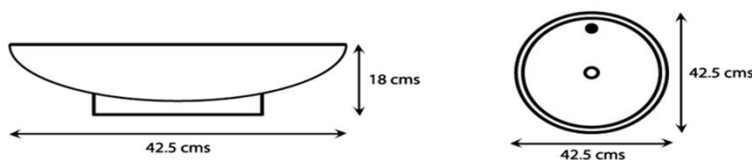

Lavatorio Vitto

- ✓ Lavatorio Tipo Bowl.
- ✓ Cerámica Vitrificada.
- ✓ Rebalse.
- ✓ Diseño vanguardia.
- ✓ Grado de calidad A, Primera Calidad.
- ✓ Producto elaborado bajo las normas de calidad: Nom-009-CNA-2001.
- ✓ Medidas 42.5 x 42.5 x 18 cm.
- ✓ Disponible en color Blanco y Bone.
- ✓ Garantía de 5 años.

FICHA TECNICA

Funcionamiento del Rebalse

Cuenta con 42,5cm de largo, 42,5cm ancho y 18 cm de alto.

Agujero de desagüe a 1 ¼