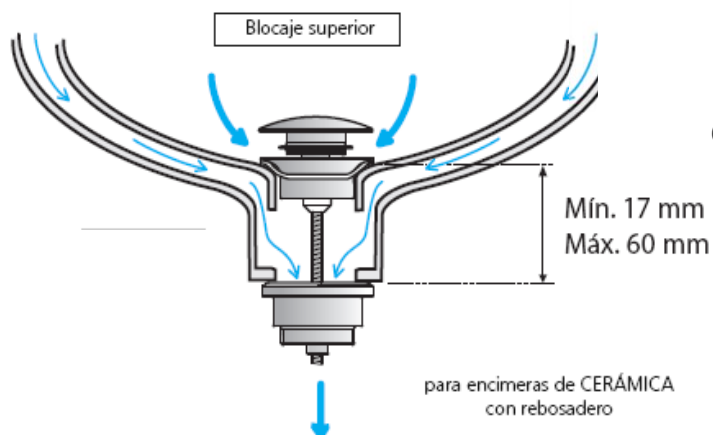

Lavatorio Vitto

- ✓ Lavatorio Tipo Bowl.
- ✓ Cerámica Vitrificada.
- ✓ Rebalse.
- ✓ Diseño vanguardia.
- ✓ Grado de calidad A, Primera Calidad.
- ✓ Producto elaborado bajo las normas de calidad: Nom-009-CNA-2001.
- ✓ Medidas 42.5 x 42.5 x 18 cm.
- ✓ Disponible en color Blanco y Bone.
- ✓ Garantía de 5 años.

FICHA TECNICA

Funcionamiento del Rebalse

Cuenta con 42,5cm de largo, 42,5cm ancho y 18 cm de alto.

Agujero de desagüe a 1 ¼